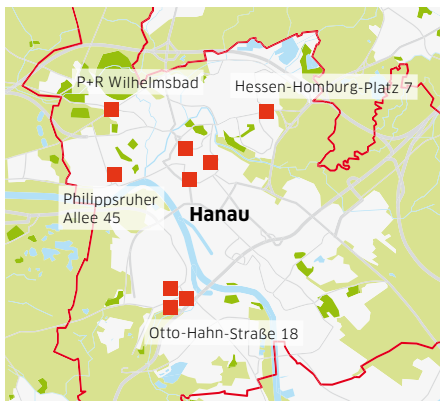

**Klimaneutraler
Strom!**

stadtwerke
hanau

**Fahren Sie elektrisch
– laden Sie überall**

**Ihre Ladekarte für über
5.200 Ladepunkte in ganz Deutschland**

Für jeden das Richtige Unsere Tarife in der Übersicht

a) Unser Tarif für Weniglader	Bruttopreise für Stadtwerke Hanau Kunden	Bruttopreise für nicht-Kunden
Grundpreis der E-Ladekarte	9,92 €/Monat	14,92 €/Monat
Arbeitspreis für AC Ladung an Stadtwerke Hanau Ladepunkten	28,61 ct/kWh	28,61 ct/kWh
Arbeitspreis für AC Ladung an Ladepunkten Dritter	34,54 ct/kWh	34,54 ct/kWh
b) Unser Flatrate Tarif für Viel-Lader	Bruttopreise für Stadtwerke Hanau Kunden	Bruttopreise für nicht-Kunden
Grundpreis der E-Ladekarte	59 €/Monat	64 €/Monat
Arbeitspreis für AC Ladung an Stadtwerke Hanau Ladepunkten	inklusive	inklusive
Arbeitspreis für AC Ladung an Ladepunkten Dritter	34,54 ct/kWh	34,54 ct/kWh

Weitere Infos zu Preisen und unseren Produkten finden Sie auch auf unserer Website unter: stadtwerke-hanau.de/e-mobilitaet

Einstecken, aufladen, losfahren In nur 2 Schritten zu Ihrer Ladekarte

1. Die Ladekarte können Sie online auf unserer Website unter folgendem Link beantragen: stadtwerke-hanau.de/e-mobilitaet/ladekarte
Oder Sie schauen in unserem Kundenzentrum im Forum Hanau vorbei und lassen sich direkt beraten.
2. Nach dem Erhalt aktivieren Sie Ihre Ladekarte online, mit Hilfe eines PINs, der Ihnen in einem gesonderten Anschreiben zugeht. Ab sofort können Sie an 18 Ladepunkten in Hanau bzw. an 5.200 Ladepunkten bundesweit tanken.

Standorte in 63450 Hanau:

Langstraße 14 | Im Bangert 21 |
Leipziger Straße 17

Standorte in 63452 Hanau:

Hessen-Homburg-Platz 7

Standorte in 63454 Hanau:

Philippsruher Allee 45 |
P+R Wilhelmsbad

Standorte in 63456 Hanau: Rondo Steinheim,
Nahversorgungszentrum Hanau-Steinheim,
Otto-Hahn-Straße 18