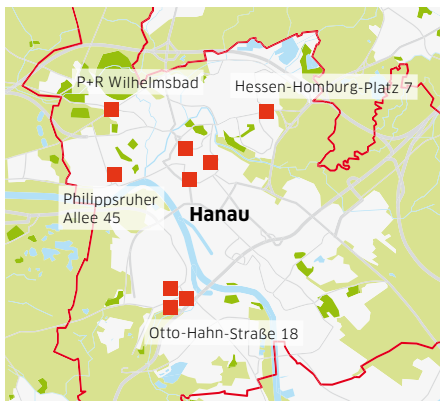

**Klimaneutraler  
Strom!**

**stadtwerke**  
hanau

**Fahren Sie elektrisch  
– laden Sie überall**

**Ihre Ladekarte für über  
2.200 Ladepunkte in ganz Deutschland**

## **Standorte in 63450 Hanau:**

Langstraße 14 | Im Bangert 21 |  
Leipziger Straße 17

## **Standorte in 63452 Hanau:**

Hessen-Homburg-Platz 7

## **Standorte in 63454 Hanau:**

Philippsruher Allee 45 |  
P+R Wilhelmsbad

**Standorte in 63456 Hanau:** Rondo Steinheim,  
Nahversorgungszentrum Hanau-Steinheim,  
Otto-Hahn-Straße 18

Sie haben Fragen zur Elektromobilität?  
Wir helfen Ihnen gerne weiter!