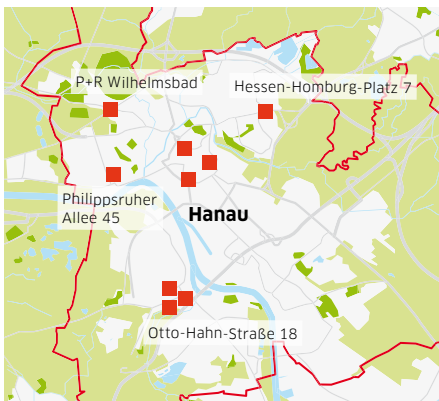

**Klimaneutraler  
Strom!**

**stadtwerke**  
hanau 

**Fahren Sie elektrisch  
– laden Sie überall**

**Ihre Ladekarte für über  
5.200 Ladepunkte in ganz Deutschland**

Für jeden das Richtige

#### **Standorte in 63450 Hanau:**

Langstraße 14 | Im Bangert 21 |  
Leipziger Straße 17

#### **Standorte in 63452 Hanau:**

Hessen-Homburg-Platz 7

#### **Standorte in 63454 Hanau:**

Philippsruher Allee 45 |  
P+R Wilhelmsbad

**Standorte in 63456 Hanau:** Rondo Steinheim,  
Nahversorgungszentrum Hanau-Steinheim,  
Otto-Hahn-Straße 18

Sie haben Fragen zur Elektromobilität?  
Wir helfen Ihnen gerne weiter!