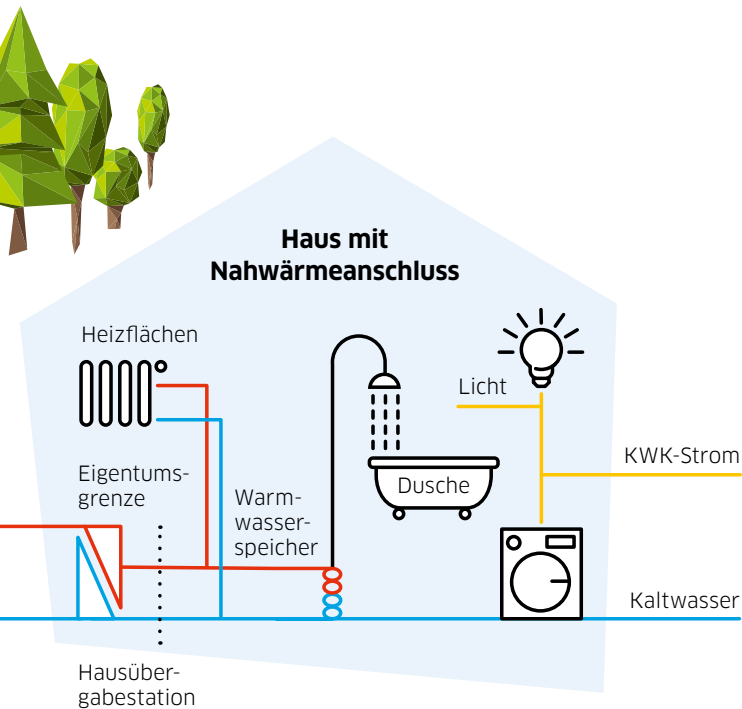

## Kraft-Wärme-Kopplung

# So entsteht unsere Nahwärme

In der Heizzentrale befindet sich ein Blockheizkraftwerk (BHKW), das nach dem Prinzip der Kraft-Wärme-Kopplung (KWK) arbeitet.

Dabei werden gleichzeitig Wärme und Strom (Kraft) erzeugt und die zusätzlich anfallenden Verbrennungsgase zur Wärmeerzeugung genutzt. Es ist ein hocheffizientes und umweltschonendes Verfahren, bei dem durch die gekoppelte Energieerzeugung die Primärenergie (z. B. Gas) fast vollständig verwertet und ein Wirkungsgrad von etwa 90 Prozent erreicht wird.

## Strom Lokal: Ihr preiswerter Umweltstrom

Nicht nur die Wärme, auch den durch Kraft-Wärme-Kopplung erzeugten Strom stellen wir Ihnen selbstverständlich zur Verfügung. Mit unserem Nahwärmekonzept erzielen wir dabei einen attraktiven Preisvorteil, den wir gerne an Sie weitergeben.